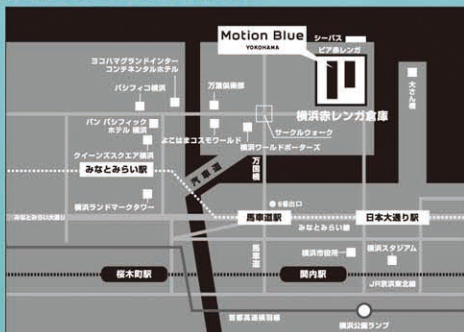

DATE: 2011年8月6日(土)

TIME: DOOR OPEN / 15:00  
CLOSE / 22:00

CHARGE: ¥ 3,500 (+1 DRINK)

PLACE: Motion Blue yokohama

Special Partner: **Motion Blue**  
YOKOHAMA

## ACCESS MAP

Motion Blue yokohama  
ADDRESS

横浜市中区新港1-1-2  
横浜赤レンガ倉庫2号館 3F

TEL: 045-226-1919

※11:00~22:00

WEB予約

www.motionblue.co.jp

※公演前日の22:00まで